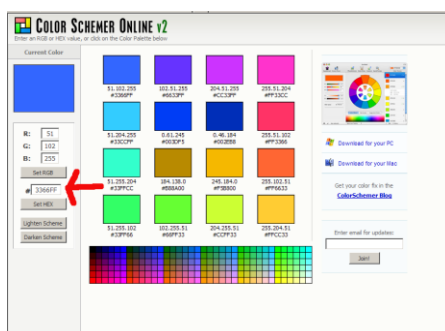

In verband met hoge kosten voor levering buiten Nederland en België leveren we dit op dit moment niet buiten dit gebied

4. Kleuren kiezen

De kleuren op de pagina's kunt u naar eigen inzicht door ons laten aanpassen.
Dit kan eenmalig bij het opzetten van de shop.

Er wordt gewerkt met kleurcodes. Deze kunt u genereren in photoshop of op verschillende websites, bv: <http://www.colorschemer.com/online.html>
U heeft de zescijferige code nodig achter # :

Er zijn een aantal elementen waarvan u de kleuren kunt bepalen, deze zijn in de afbeeldingen hieronder aangegeven met cijfers: